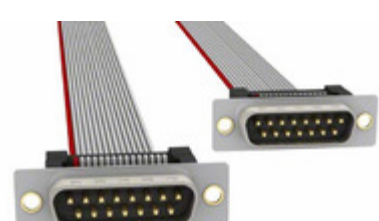

## H7VVH-1510G

**Part Number:** [H7VVH-1510G](#)

**Výrobce:** [ASSMANN WSW Components](#)

**Popis:** CABLE D-SUB-HMU15H/AE15G/HMU15H

**Datový list:**

**RoHS Status:** Bez olova / V souladu RoHS

**Ship From:** Hong Kong

### PARAMETR PRODUKTU

<b>Part Number</b>	H7VVH-1510G	<b>Výrobce</b>	<a href="#">ASSMANN WSW Components</a>
<b>Popis</b>	CABLE D-SUB-HMU15H/AE15G/HMU15H	<b>Stav volného vedení / RoHS</b>	Bez olova / V souladu RoHS
<b>Dostupné množství</b>	20721 pcs	<b>Datový list</b>	
<b>Kategorie</b>	<a href="#">Sestavy kabelů</a>	<b>Používání</b>	Patch
<b>Typ</b>	DB15	<b>stínění</b>	Unshielded
<b>Série</b>	-	<b>Počet poloh</b>	15
<b>Úroveň citlivosti na vlhkost (MSL)</b>	1 (Unlimited)	<b>Délka</b>	10.00' (3.05m)
<b>Stav volného vedení / RoHS</b>	Lead free / RoHS Compliant	<b>Detailní popis</b>	D-Sub Cable Assembly DB15 Gray, Ribbon 10.00' (3.05m) Plug, Male Pins to Plug, Male Pins Unshielded
<b>Kontakt Finish Tloušťka</b>	10.0µin (0.25µm)	<b>Kontakt Finish</b>	Gold
<b>Barva</b>	Gray, Ribbon	<b>2. Konektor</b>	Plug, Male Pins
<b>1. Konektor</b>	Plug, Male Pins		